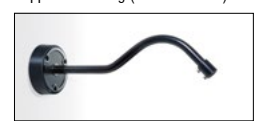

Eine formschöne Wandleuchte mit angeschnittenem Kegelschirm. Aus traditionell gefertigten Guss- und Drückteilen sowie einzelnen Porzellanelementen. Das reiche Wechselspiel von geraden und geschwungenen Elementen macht die Leuchte zu einem typischen Vertreter des jungen 20. Jahrhunderts.

Kollektion EBOLICHT_Hof_Wand_170530

Materialien - Oberflächen

Aluminium beschichtet / lackiert

Sonderlackierung in RAL-Farbtönen möglich

Aluminium natur

Kupfer natur

Länge Best.-Nr. Wandarmausführungen

300 mm	W330
350 mm	W335
400 mm	W340
450 mm	W345
500 mm	W350
600 mm	W360
700 mm	W370

Doppelrohr senkrecht (nur Aluminium)

300 mm	W130
350 mm	W135
400 mm	W140
450 mm	W145
500 mm	W150
600 mm	W160
700 mm	W170

Einrohr senkrecht

370 mm	W1600
--------	-------

Einrohr geschwungen groß

■ Haupttypen

Länge Best.-Nr. Wandarmausführungen

300 mm	W430
350 mm	W435
400 mm	W440
450 mm	W445
500 mm	W450
600 mm	W460
700 mm	W470

Doppelrohr schräg (nur Aluminium)

300 mm	W230
350 mm	W235
400 mm	W240
450 mm	W245
500 mm	W250
600 mm	W260
700 mm	W270