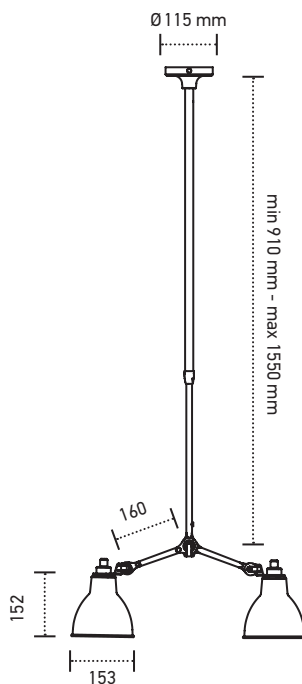

LAMPE GRAS

DCWéditions
PARIS

Ceiling lamp | *Plafonnier*

Material: Steel
Matériaux: Acier

Dimensions:
Adjustable arm | *Bras ajustable* :
min 910 mm, max 1550 mm
Rod | *Bielle*: 200 mm
Cast | *Fonte* : Ø 115 mm
Packaging: 305 × 165 × 1210 mm

Electric fabric wire
Câble électrique tissu
Compatible shades | *Abat-jours compatibles* : M / Glass Ball

CLI - 2 x E27 ESL MAX 23W
IP20

Bulb not included
Ampoules non fournies

DCWéditions

71 rue de la Fontaine au Roi
75011 Paris - France
+33 (0)1 40 21 37 60
sales@dcwe.fr

TECHNICAL SHEET / FICHE TECHNIQUE

LAMPE GRAS N°305

FINISHES / FINITIONS

N°305 BL-BL

Black satin steel | Colored,
chromed or coppered shade
Acier noir satin | Réflecteur
couleur, chromé ou cuivré

SHADES COLOURS / COULEURS DE RÉFLECTEURS

raw
copper

brass

BOULE EN VERRE / GLASS BALL

Ø175 mm

Ø250 mm