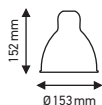

LAMPE GRAS

DCWéditions
PARIS

Ceiling lamp | *Plafonnier*

Material: Steel
Matériaux: Acier

Dimensions:
Adjustable arm | *Bras ajustable* :
min 910 mm, max 1550 mm
Rod | *Bielle*: 200 mm
Cast | *Fonte* : Ø 115 mm
Packaging: 305 × 165 × 1210 mm

M SIZE / TAILLE M

black

red

yellow

blue

polycarbonate

black
copper

copper

raw
copper

brass

BOULE EN VERRE / GLASS BALL

Ø175 mm

Ø250 mm