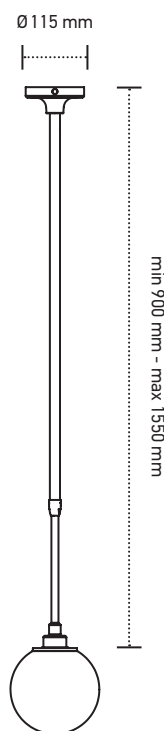

LAMPE GRAS

DCWéditions
PARIS

Ceiling lamp | Plafonnier

Material: Steel
Matériaux: Acier

Dimensions:
Adjustable arm | *Bras ajustable* :
min 900 mm, max 1550 mm
Cast | *Fonte* : Ø 115 mm
Packaging: 170 × 170 × 1080 mm

Electric fabric wire
Câble électrique tissu
Compatible shades | *Abat-jours compatibles* : M / Glass Ball

CLI - E27 ESL MAX 23W
IP20

Bulb not included
Ampoules non fournies

TECHNICAL SHEET / FICHE TECHNIQUE

LAMPE GRAS N°300