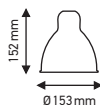

SHADES COLOURS / COULEURS DE RÉFLECTEURS

M SIZE / TAILLE M