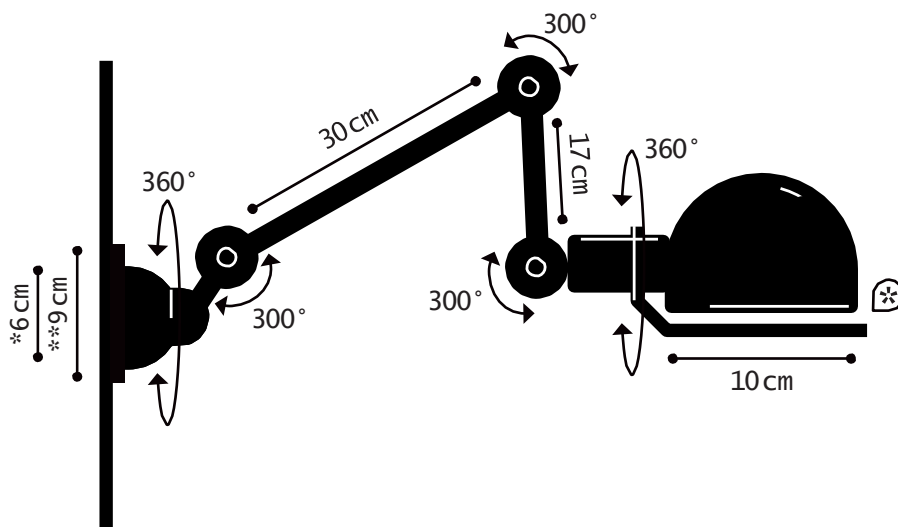

SIGNAL® REF. SI371

TECHNICAL SHEET
FICHE TECHNIQUE